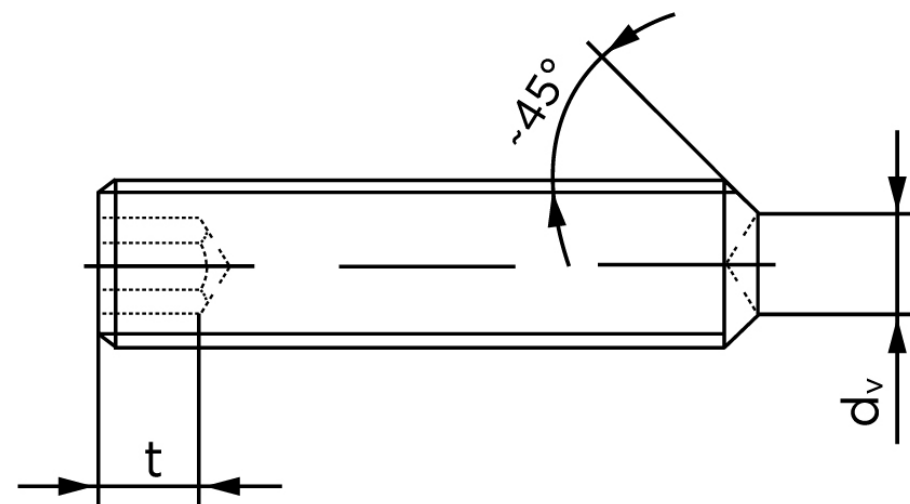

Pinolskrue M/Krater ISO 4029 Rustfri-Syref M4x20 (500 Stk)

SKU: 040299400040020

GTIN: 4051426093776

Norm	ISO 4029
Dimensions	4
s	2
d_v max.	2
t₁	1,5
t₂	2,5
Bemærkning	t₁ for l over den striplede linje t₂ for l under den striplede linje
Mere info om ISO 4029	ISO 4029

Bemærk disse data er vejledende, og informationerne skal anses som vejledende, Bolte.dk stiller ingen garanti eller kan stilles til ansvar for overstående datatabel. Er du i tvivl så kontakt os på 75154999.

Vil du vide mere om dette produkt
Forespørg pris her