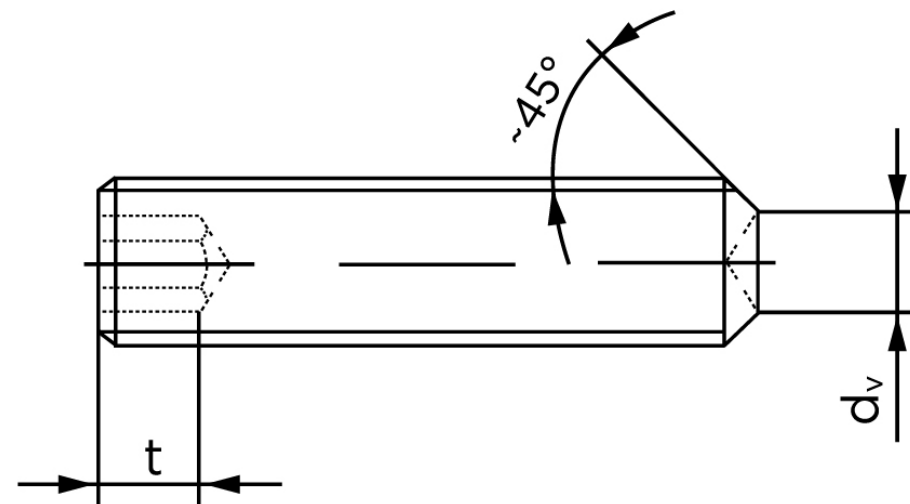

Pinolskrue M/Krater ISO 4029 Rustfri A1/A2 (500 Stk)

SKU: 040299100040025

GTIN: 4051426093011

Norm	ISO 4029
Dimensions	4
s	2
d_v max.	2
t₁	1,5
t₂	2,5
Bemærkning	t₁ for l over den striplede linje t₂ for l under den striplede linje
Mere info om ISO 4029	ISO 4029

Bemærk disse data er vejledende, og informationerne skal anses som vejledende, Bolte.dk stiller ingen garanti eller kan stilles til ansvar for overstående datatabel. Er du i tvivl så kontakt os på 75154999.

Vil du vide mere om dette produkt
Forespørg pris her