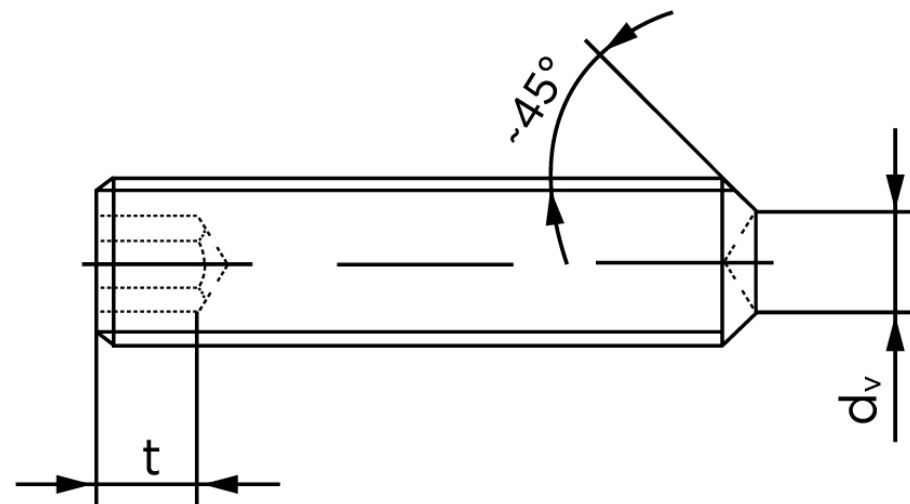

Pinolskrue M/Krater ISO 4029 Ubehandlet S M4x4 (200 Stk)

SKU: 040292009040004

GTIN: 4051427135567

Norm	ISO 4029
Dimensions	4
s	2
d_v max.	2
t₁	1,5
t₂	2,5
Bemærkning	t₁ for l over den striplede linje t₂ for l under den striplede linje
Mere info om ISO 4029	ISO 4029

Bemærk disse data er vejledende, og informationerne skal anses som vejledende, Bolte.dk stiller ingen garanti eller kan stilles til ansvar for overstående datatabel. Er du i tvivl så kontakt os på 75154999.

Vil du vide mere om dette produkt
Forespørg pris her