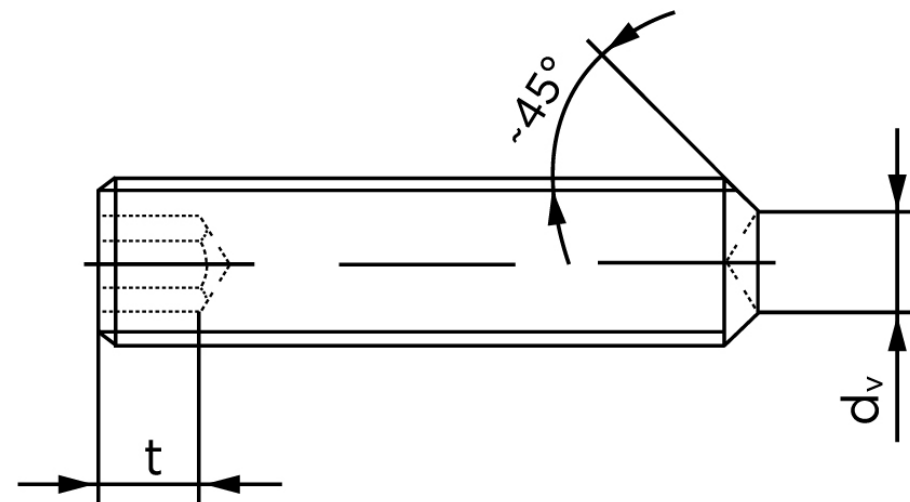

Pinolskrue M/Krater ISO 4029 Elforzinket S M4x4 (1000 Stk)

SKU: 040292100040004

GTIN: 4051426092304

Norm	ISO 4029
Dimensions	4
s	2
d_v max.	2
t₁	1,5
t₂	2,5
Bemærkning	t₁ for l over den striplede linje t₂ for l under den striplede linje
Mere info om ISO 4029	ISO 4029

Bemærk disse data er vejledende, og informationerne skal anses som vejledende, Bolte.dk stiller ingen garanti eller kan stilles til ansvar for overstående datatabel. Er du i tvivl så kontakt os på 75154999.

Vil du vide mere om dette produkt
Forespørg pris her