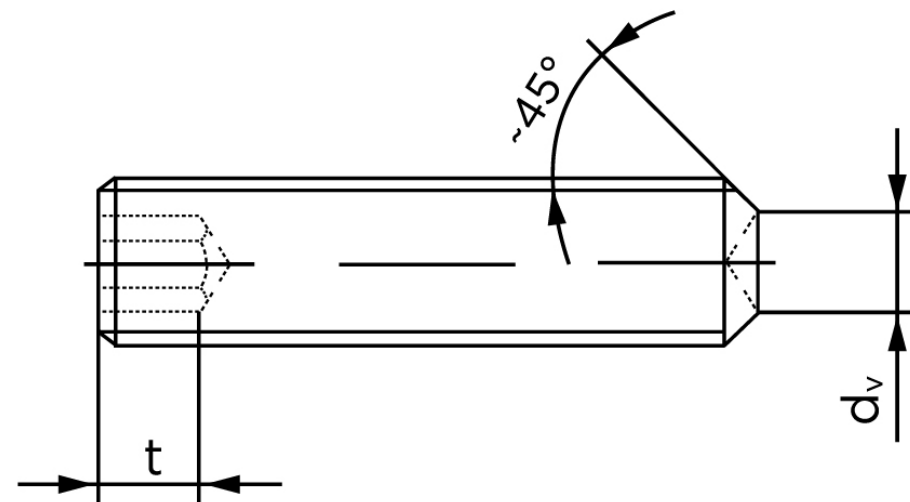

Pinolskrue M/Krater ISO 4029 Elforzinket S M4x4 (200 Stk)

SKU: 040292109040004

GTIN: 4051427135659

Norm	ISO 4029
Dimensions	4
s	2
d_v max.	2
t₁	1,5
t₂	2,5
Bemærkning	t₁ for l over den striplede linje t₂ for l under den striplede linje
Mere info om ISO 4029	ISO 4029

Bemærk disse data er vejledende, og informationerne skal anses som vejledende, Bolte.dk stiller ingen garanti eller kan stilles til ansvar for overstående datatabel. Er du i tvivl så kontakt os på 75154999.

Vil du vide mere om dette produkt
Forespørg pris her