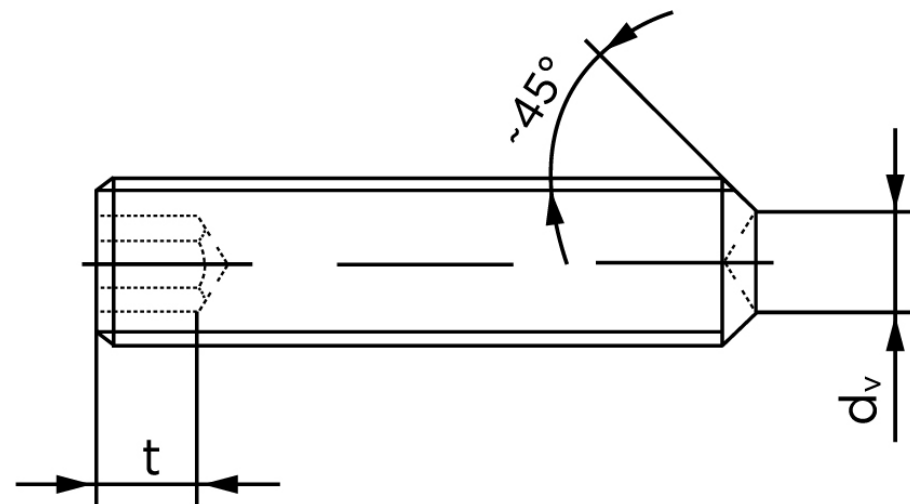

Pinolskrue M/Krater ISO 4029 Elforzinket S M4x5 (1000 Stk)

SKU: 040292100040005

GTIN: 4051426092311

Norm	ISO 4029
Dimensions	4
s	2
d_v max.	2
t₁	1,5
t₂	2,5
Bemærkning	t₁ for l over den striplede linje t₂ for l under den striplede linje
Mere info om ISO 4029	ISO 4029

Bemærk disse data er vejledende, og informationerne skal anses som vejledende, Bolte.dk stiller ingen garanti eller kan stilles til ansvar for overstående datatabel. Er du i tvivl så kontakt os på 75154999.

Vil du vide mere om dette produkt
Forespørg pris her