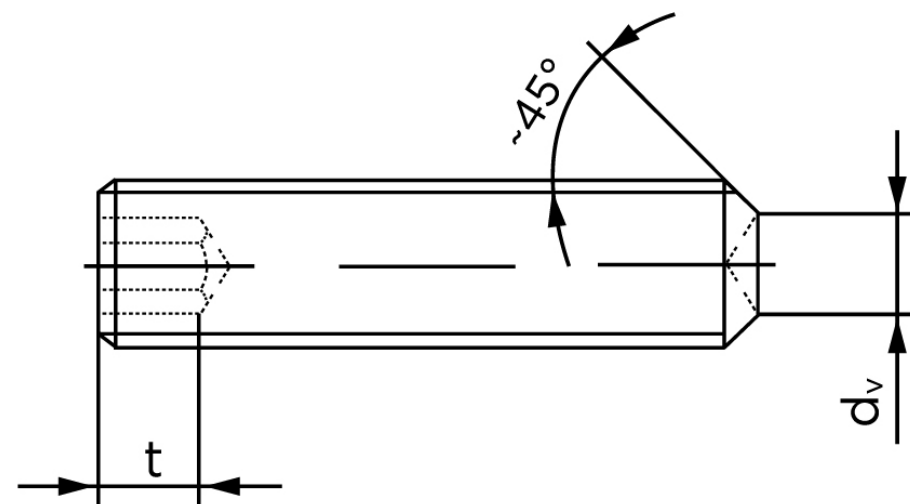

Pinolskrue M/Krater ISO 4029 Ubehandlet S M4x6 (200 Stk)

SKU: 040292009040006

GTIN: 4051427135581

Norm	ISO 4029
Dimensions	4
s	2
d_v max.	2
t₁	1,5
t₂	2,5
Bemærkning	t₁ for l over den striplede linje t₂ for l under den striplede linje
Mere info om ISO 4029	ISO 4029

Bemærk disse data er vejledende, og informationerne skal anses som vejledende, Bolte.dk stiller ingen garanti eller kan stilles til ansvar for overstående datatabel. Er du i tvivl så kontakt os på 75154999.

Vil du vide mere om dette produkt
Forespørg pris her