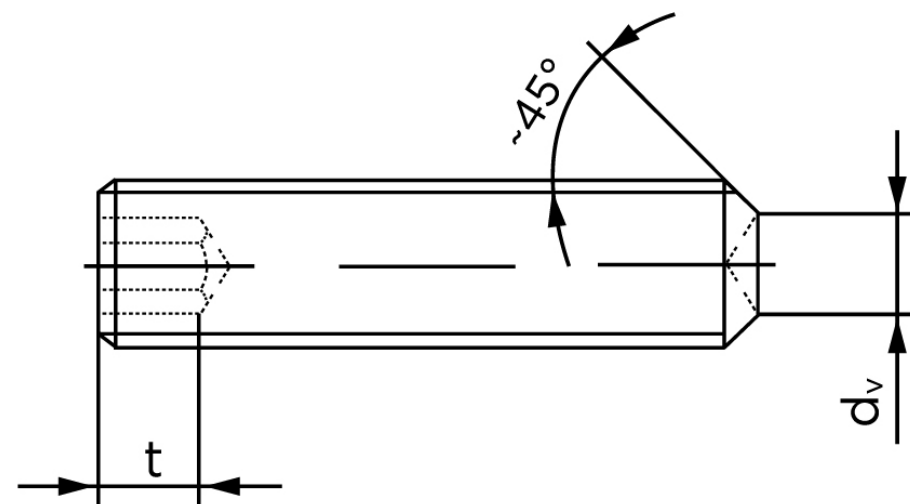

Pinolskrue M/Krater ISO 4029 Elforzinket S M4x6 (1000 Stk)

SKU: 040292100040006

GTIN: 4051426092328

Norm	ISO 4029
Dimensions	4
s	2
d_v max.	2
t₁	1,5
t₂	2,5
Bemærkning	t₁ for l over den striplede linje t₂ for l under den striplede linje
Mere info om ISO 4029	ISO 4029

Bemærk disse data er vejledende, og informationerne skal anses som vejledende, Bolte.dk stiller ingen garanti eller kan stilles til ansvar for overstående datatabel. Er du i tvivl så kontakt os på 75154999.

Vil du vide mere om dette produkt
Forespørg pris her