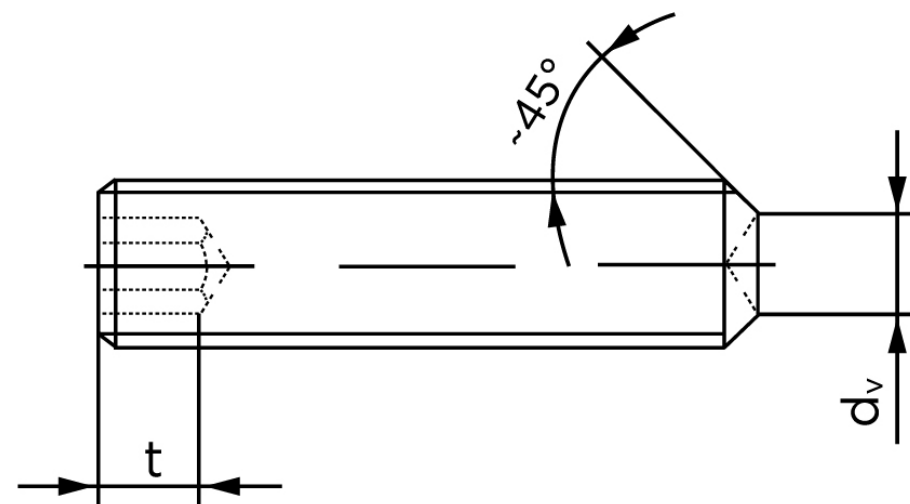

Pinolskrue M/Krater ISO 4029 Rustfri A1/A2 Stk)

SKU: 040299109040006

GTIN: 4051427135796

Norm	ISO 4029
Dimensions	4
s	2
d_v max.	2
t₁	1,5
t₂	2,5
Bemærkning	t₁ for l over den striplede linje t₂ for l under den striplede linje
Mere info om ISO 4029	ISO 4029

Bemærk disse data er vejledende, og informationerne skal anses som vejledende, Bolte.dk stiller ingen garanti eller kan stilles til ansvar for overstående datatabel. Er du i tvivl så kontakt os på 75154999.

Vil du vide mere om dette produkt
Forespørg pris her