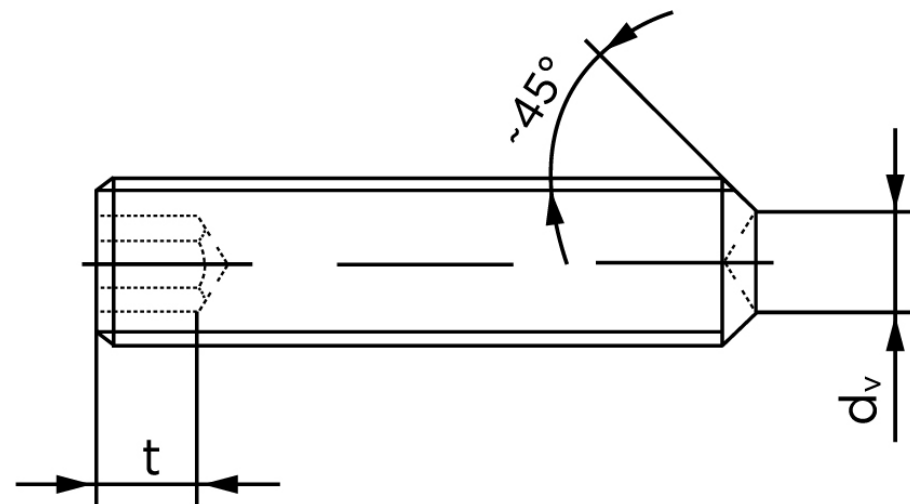

Pinolskrue M/Krater ISO 4029 Ubehandlet S M4x8 (1000 Stk)

SKU: 040292000040008

GTIN: 4051426090980

Norm	ISO 4029
Dimensions	4
s	2
d_v max.	2
t₁	1,5
t₂	2,5
Bemærkning	t₁ for l over den striplede linje t₂ for l under den striplede linje
Mere info om ISO 4029	ISO 4029

Bemærk disse data er vejledende, og informationerne skal anses som vejledende, Bolte.dk stiller ingen garanti eller kan stilles til ansvar for overstående datatabel. Er du i tvivl så kontakt os på 75154999.

Vil du vide mere om dette produkt
Forespørg pris her