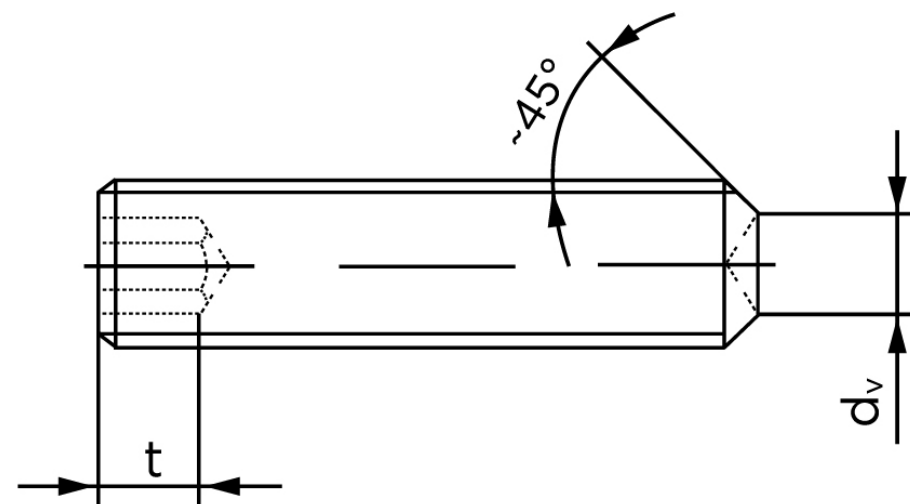

Pinolskrue M/Krater ISO 4029 Rustfri-Syref M5x10 (500 Stk)

SKU: 040299400050010

GTIN: 4051426093813

Norm	ISO 4029
Dimensions	5
s	2,5
d_v max.	2,5
t₁	2
t₂	3
Bemærkning	t₁ for l over den striplede linje t₂ for l under den striplede linje
Mere info om ISO 4029	ISO 4029

Bemærk disse data er vejledende, og informationerne skal anses som vejledende, Bolte.dk stiller ingen garanti eller kan stilles til ansvar for overstående datatabel. Er du i tvivl så kontakt os på 75154999.

Vil du vide mere om dette produkt
Forespørg pris her