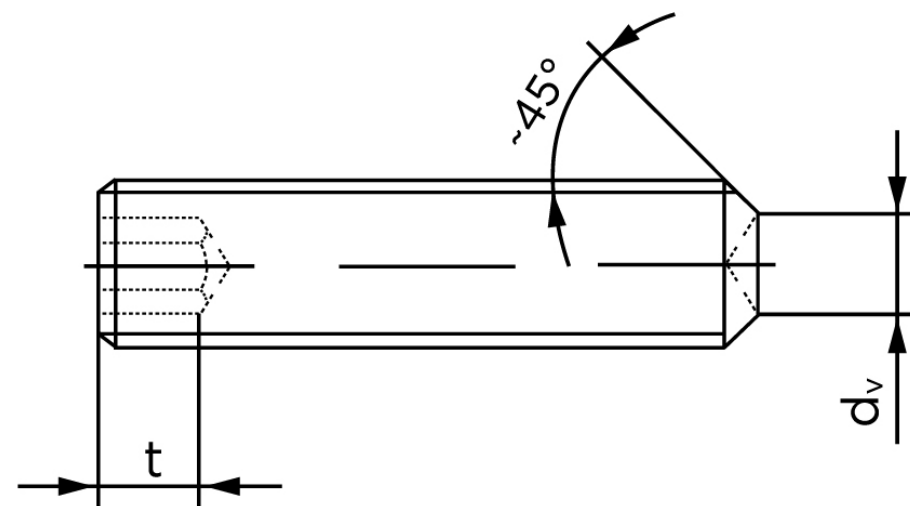

Pinolskrue M/Krater ISO 4029 Elforzinket S M5x12 (200 Stk)

SKU: 040292109050012

GTIN: 4051427136311

Norm	ISO 4029
Dimensions	5
s	2,5
d_v max.	2,5
t₁	2
t₂	3
Bemærkning	t₁ for l over den striplede linje t₂ for l under den striplede linje
Mere info om ISO 4029	ISO 4029

Bemærk disse data er vejledende, og informationerne skal anses som vejledende, Bolte.dk stiller ingen garanti eller kan stilles til ansvar for overstående datatabel. Er du i tvivl så kontakt os på 75154999.

Vil du vide mere om dette produkt
Forespørg pris her