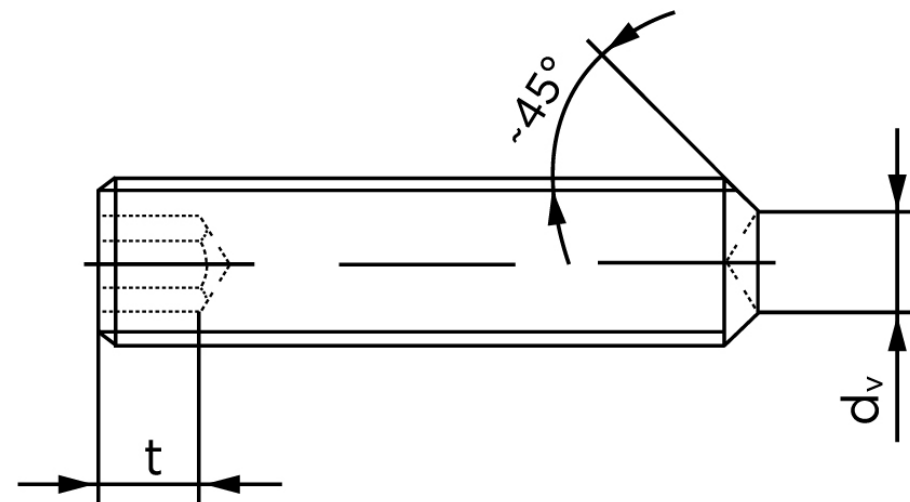

Pinolskrue M/Krater ISO 4029 Rustfri A1/A2 (500 Stk)

SKU: 040299100050012

GTIN: 4051426093073

Norm	ISO 4029
Dimensions	5
s	2,5
d_v max.	2,5
t₁	2
t₂	3
Bemærkning	t₁ for l over den striplede linje t₂ for l under den striplede linje
Mere info om ISO 4029	ISO 4029

Bemærk disse data er vejledende, og informationerne skal anses som vejledende, Bolte.dk stiller ingen garanti eller kan stilles til ansvar for overstående datatabel. Er du i tvivl så kontakt os på 75154999.

Vil du vide mere om dette produkt
Forespørg pris her