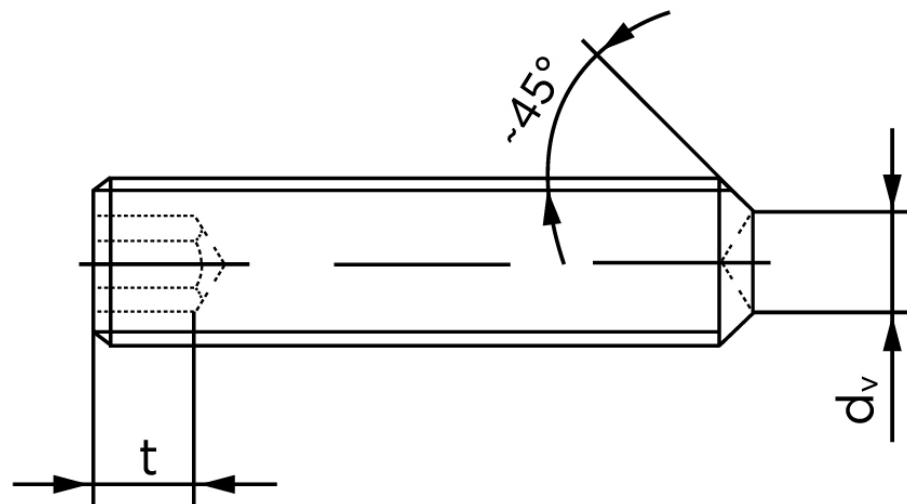

Pinolskrue M/Krater ISO 4029 Ubehandlet S M5x20 (500 Stk)

SKU: 040292000050020

GTIN: 4051426091161

Norm	ISO 4029
Dimensions	5
s	2,5
d_v max.	2,5
t₁	2
t₂	3
Bemærkning	t₁ for l over den striplede linje t₂ for l under den striplede linje
Mere info om ISO 4029	ISO 4029

Bemærk disse data er vejledende, og informationerne skal anses som vejledende, Bolte.dk stiller ingen garanti eller kan stilles til ansvar for overstående datatabel. Er du i tvivl så kontakt os på 75154999.

Vil du vide mere om dette produkt
Forespørg pris her