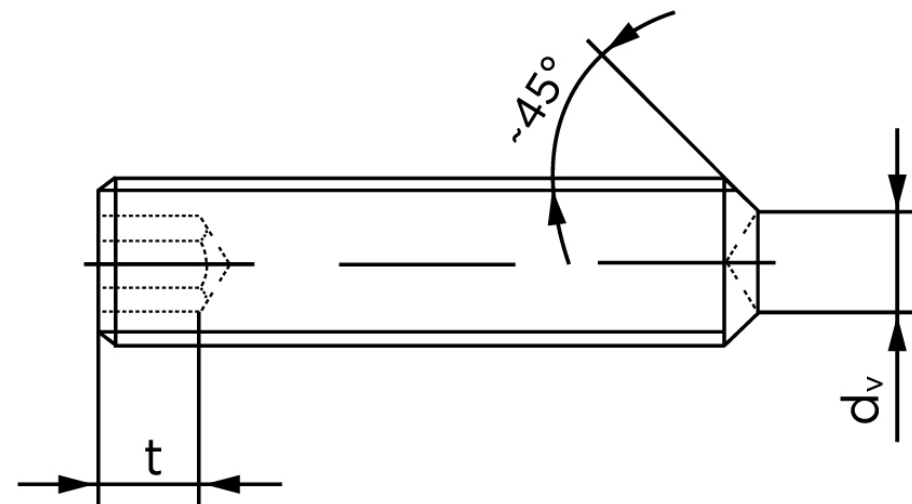

Pinolskrue M/Krater ISO 4029 Elforzinket S M5x25 (200 Stk)

SKU: 040292109050025

GTIN: 4051427136342

Norm	ISO 4029
Dimensions	5
s	2,5
d_v max.	2,5
t₁	2
t₂	3
Bemærkning	t₁ for l over den striplede linje t₂ for l under den striplede linje
Mere info om ISO 4029	ISO 4029

Bemærk disse data er vejledende, og informationerne skal anses som vejledende, Bolte.dk stiller ingen garanti eller kan stilles til ansvar for overstående datatabel. Er du i tvivl så kontakt os på 75154999.

Vil du vide mere om dette produkt
Forespørg pris her