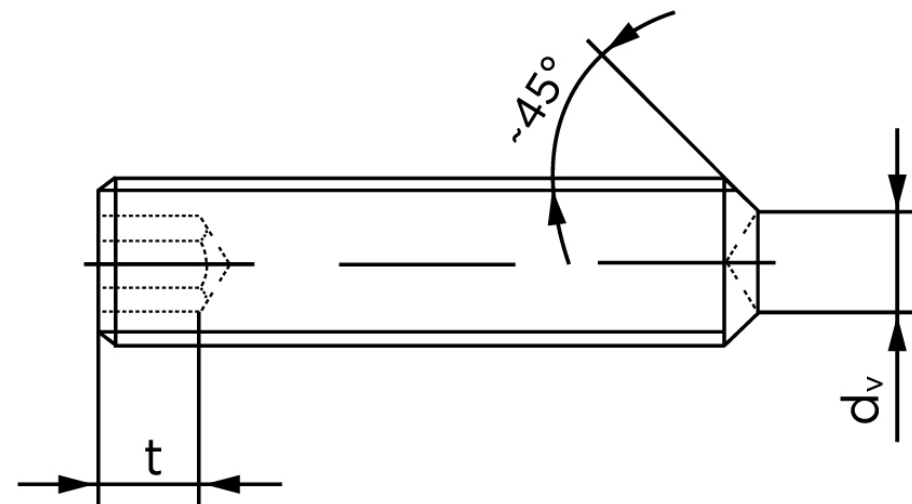

Pinolskrue M/Krater ISO 4029 Rustfri A1/A2 (200 Stk)

SKU: 040299100050025

GTIN: 4051426093103

Norm	ISO 4029
Dimensions	5
s	2,5
d_v max.	2,5
t₁	2
t₂	3
Bemærkning	t₁ for l over den striplede linje t₂ for l under den striplede linje
Mere info om ISO 4029	ISO 4029

Bemærk disse data er vejledende, og informationerne skal anses som vejledende, Bolte.dk stiller ingen garanti eller kan stilles til ansvar for overstående datatabel. Er du i tvivl så kontakt os på 75154999.

Vil du vide mere om dette produkt
Forespørg pris her