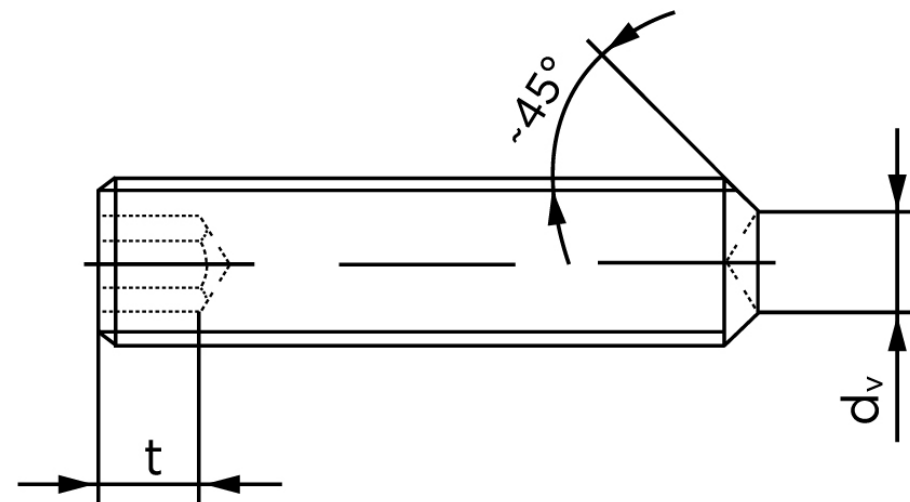

Pinolskrue M/Krater ISO 4029 Rustfri A1/A2 Stk)

SKU: 040299109050025

GTIN: 4051427136434

Norm	ISO 4029
Dimensions	5
s	2,5
d_v max.	2,5
t₁	2
t₂	3
Bemærkning	t₁ for l over den striplede linje t₂ for l under den striplede linje
Mere info om ISO 4029	ISO 4029

Bemærk disse data er vejledende, og informationerne skal anses som vejledende, Bolte.dk stiller ingen garanti eller kan stilles til ansvar for overstående datatabel. Er du i tvivl så kontakt os på 75154999.

Vil du vide mere om dette produkt
Forespørg pris her