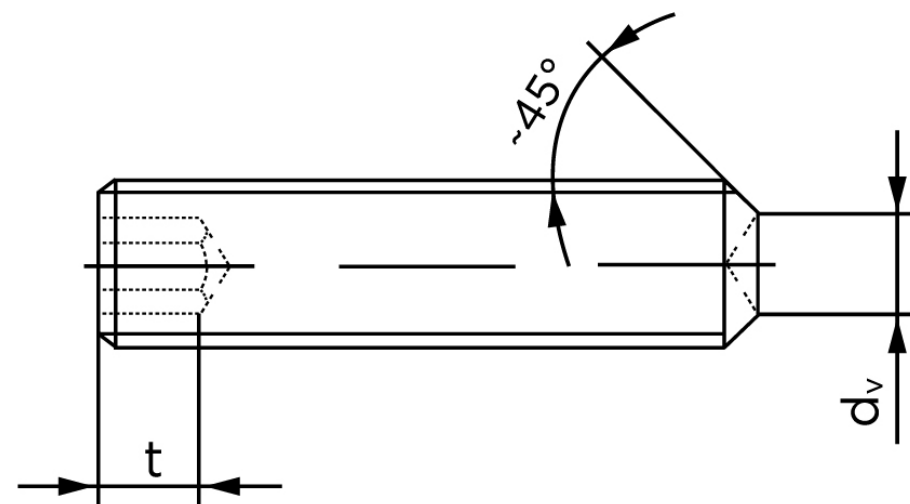

Pinolskrue M/Krater ISO 4029 Rustfri A1/A2 (200 Stk)

SKU: 040299100050030

GTIN: 4051426093110

Norm	ISO 4029
Dimensions	5
s	2,5
d_v max.	2,5
t₁	2
t₂	3
Bemærkning	t₁ for l over den striplede linje t₂ for l under den striplede linje
Mere info om ISO 4029	ISO 4029

Bemærk disse data er vejledende, og informationerne skal anses som vejledende, Bolte.dk stiller ingen garanti eller kan stilles til ansvar for overstående datatabel. Er du i tvivl så kontakt os på 75154999.

Vil du vide mere om dette produkt
Forespørg pris her