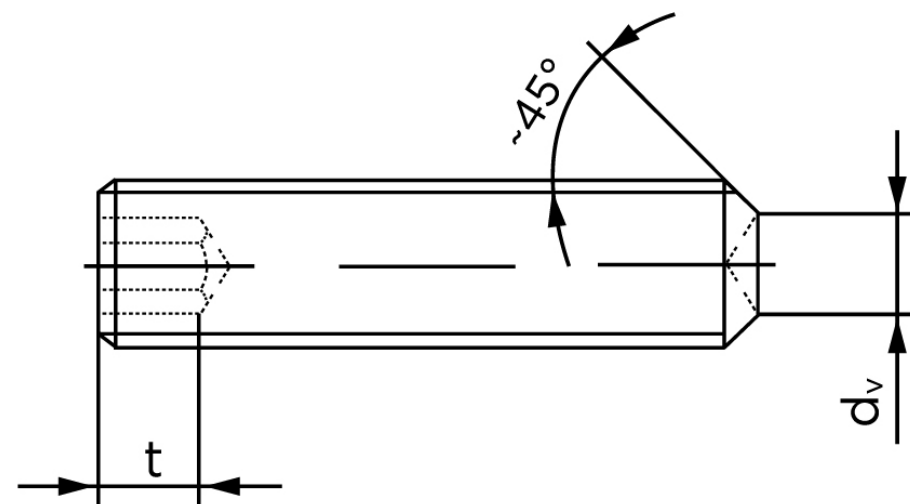

Pinolskrue M/Krater ISO 4029 Rustfri-Syref M5x30 (25 Stk)

SKU: 040299409050030

GTIN: 4051427136533

Norm	ISO 4029
Dimensions	5
s	2,5
d_v max.	2,5
t₁	2
t₂	3
Bemærkning	t₁ for l over den striplede linje t₂ for l under den striplede linje
Mere info om ISO 4029	ISO 4029

Bemærk disse data er vejledende, og informationerne skal anses som vejledende, Bolte.dk stiller ingen garanti eller kan stilles til ansvar for overstående datatabel. Er du i tvivl så kontakt os på 75154999.

Vil du vide mere om dette produkt
Forespørg pris her