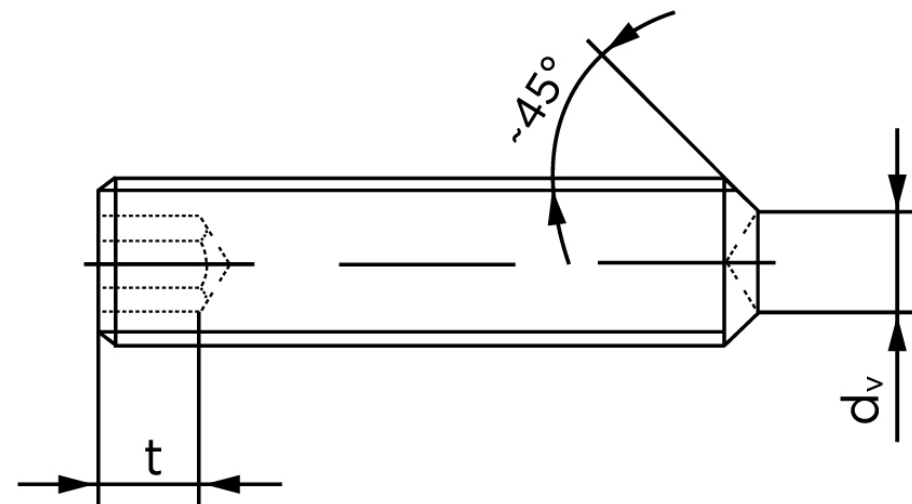

Pinolskrue M/Krater ISO 4029 Ubehandlet S M5x4 (200 Stk)

SKU: 040292009050004

GTIN: 4051427136168

Norm	ISO 4029
Dimensions	5
s	2,5
d_v max.	2,5
t₁	2
t₂	3
Bemærkning	t₁ for l over den striplede linje t₂ for l under den striplede linje
Mere info om ISO 4029	ISO 4029

Bemærk disse data er vejledende, og informationerne skal anses som vejledende, Bolte.dk stiller ingen garanti eller kan stilles til ansvar for overstående datatabel. Er du i tvivl så kontakt os på 75154999.

Vil du vide mere om dette produkt
Forespørg pris her