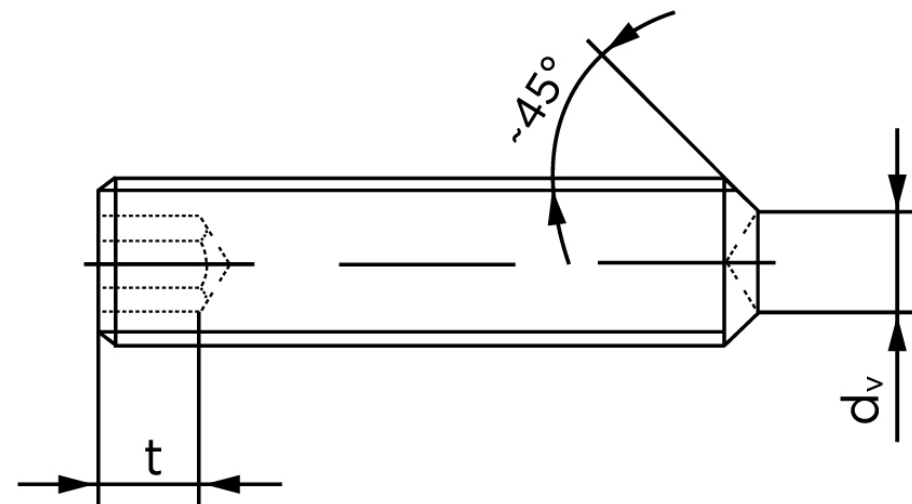

Pinolskrue M/Krater ISO 4029 Ubehandlet S M5x40 (200 Stk)

SKU: 040292000050040

GTIN: 4051426091208

Norm	ISO 4029
Dimensions	5
s	2,5
d_v max.	2,5
t₁	2
t₂	3
Bemærkning	t₁ for l over den striplede linje t₂ for l under den striplede linje
Mere info om ISO 4029	ISO 4029

Bemærk disse data er vejledende, og informationerne skal anses som vejledende, Bolte.dk stiller ingen garanti eller kan stilles til ansvar for overstående datatabel. Er du i tvivl så kontakt os på 75154999.

Vil du vide mere om dette produkt
Forespørg pris her