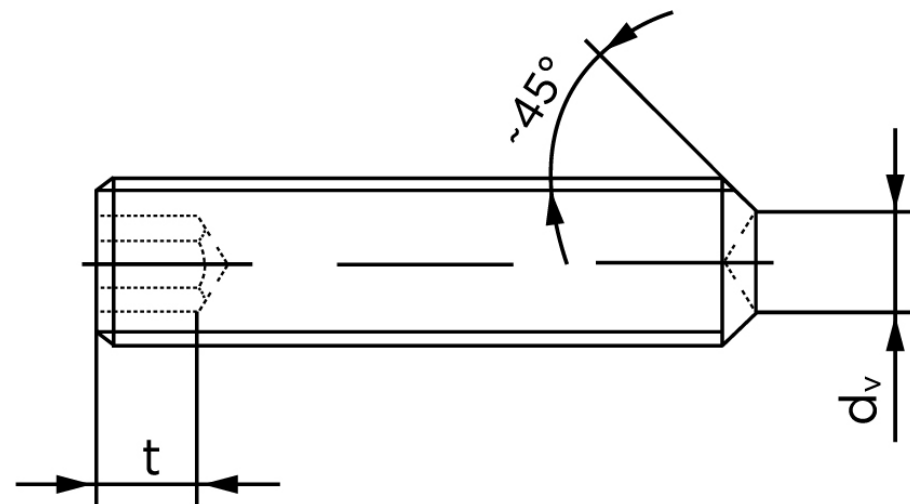

Pinolskrue M/Krater ISO 4029 Ubehandlet S M5x5 (1000 Stk)

SKU: 040292000050005

GTIN: 4051426091093

Norm	ISO 4029
Dimensions	5
s	2,5
d_v max.	2,5
t₁	2
t₂	3
Bemærkning	t₁ for l over den striplede linje t₂ for l under den striplede linje
Mere info om ISO 4029	ISO 4029

Bemærk disse data er vejledende, og informationerne skal anses som vejledende, Bolte.dk stiller ingen garanti eller kan stilles til ansvar for overstående datatabel. Er du i tvivl så kontakt os på 75154999.

Vil du vide mere om dette produkt
Forespørg pris her