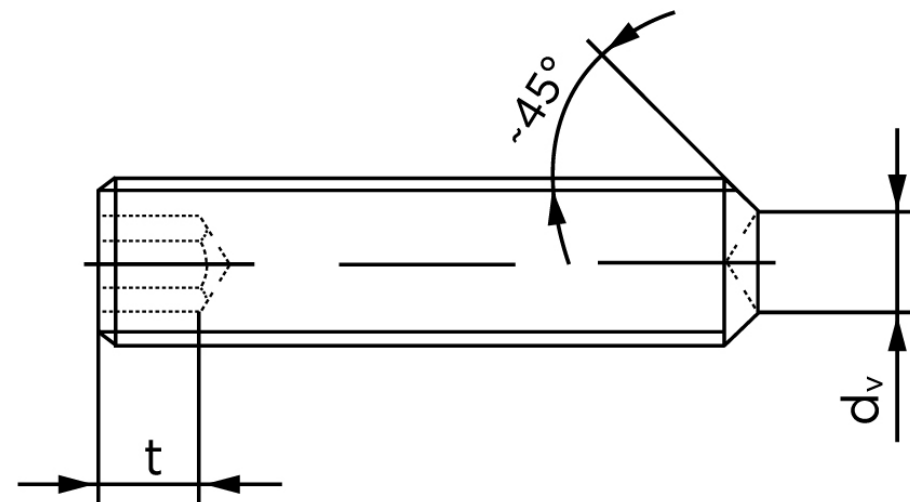

Pinolskrue M/Krater ISO 4029 Elforzinket S M5x5 (1000 Stk)

SKU: 040292100050005

GTIN: 4051426092359

Norm	ISO 4029
Dimensions	5
s	2,5
d_v max.	2,5
t₁	2
t₂	3
Bemærkning	t₁ for l over den striplede linje t₂ for l under den striplede linje
Mere info om ISO 4029	ISO 4029

Bemærk disse data er vejledende, og informationerne skal anses som vejledende, Bolte.dk stiller ingen garanti eller kan stilles til ansvar for overstående datatabel. Er du i tvivl så kontakt os på 75154999.

Vil du vide mere om dette produkt
Forespørg pris her