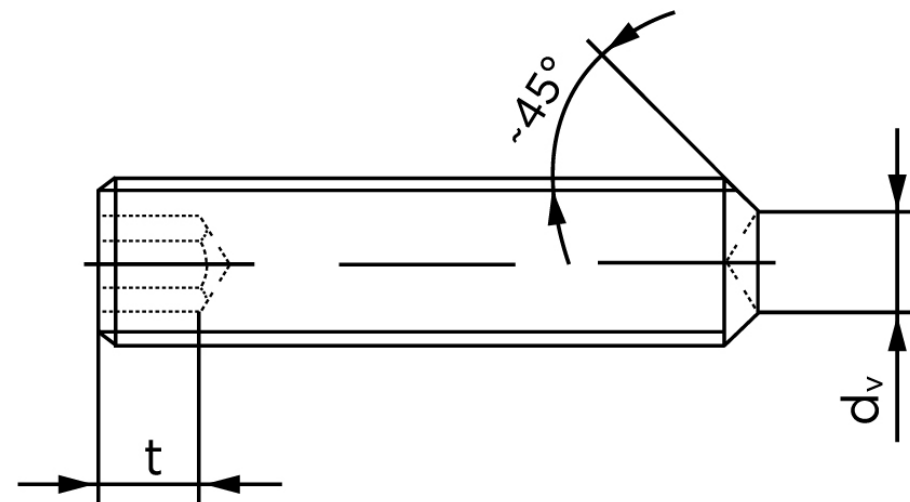

Pinolskrue M/Krater ISO 4029 Elforzinket S M5x6 (1000 Stk)

SKU: 040292100050006

GTIN: 4051426092366

Norm	ISO 4029
Dimensions	5
s	2,5
d_v max.	2,5
t₁	2
t₂	3
Bemærkning	t₁ for l over den striplede linje t₂ for l under den striplede linje
Mere info om ISO 4029	ISO 4029

Bemærk disse data er vejledende, og informationerne skal anses som vejledende, Bolte.dk stiller ingen garanti eller kan stilles til ansvar for overstående datatabel. Er du i tvivl så kontakt os på 75154999.

Vil du vide mere om dette produkt
Forespørg pris her