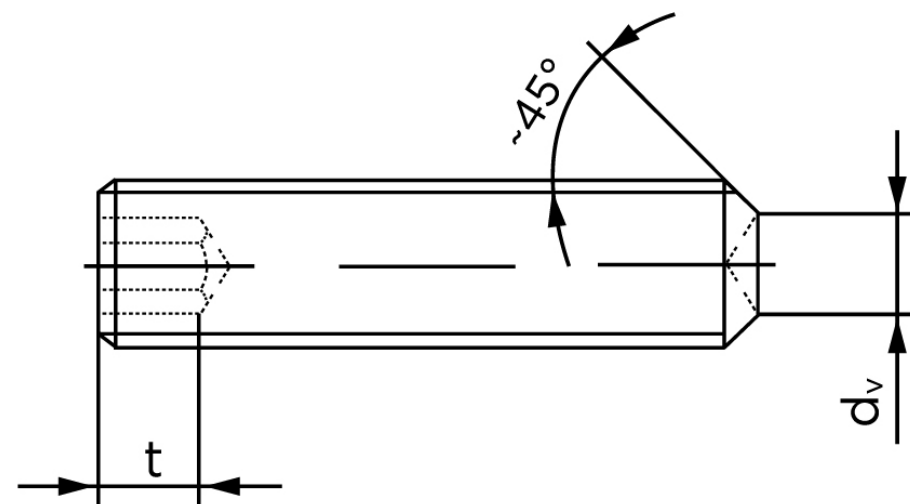

Pinolskrue M/Krater ISO 4029 Elforzinket S M5x6 (200 Stk)

SKU: 040292109050006

GTIN: 4051427136281

Norm	ISO 4029
Dimensions	5
s	2,5
d_v max.	2,5
t₁	2
t₂	3
Bemærkning	t₁ for l over den striplede linje t₂ for l under den striplede linje
Mere info om ISO 4029	ISO 4029

Bemærk disse data er vejledende, og informationerne skal anses som vejledende, Bolte.dk stiller ingen garanti eller kan stilles til ansvar for overstående datatabel. Er du i tvivl så kontakt os på 75154999.

Vil du vide mere om dette produkt
Forespørg pris her