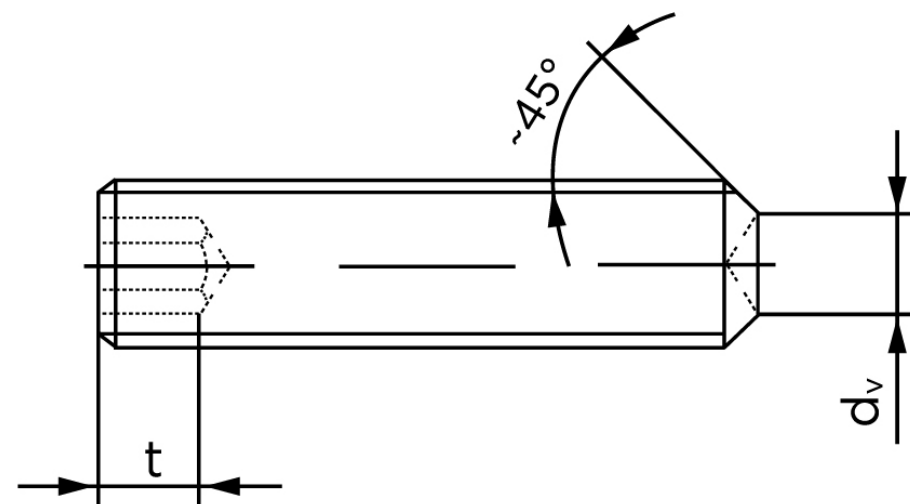

Pinolskrue M/Krater ISO 4029 Elforzinket S M5x8 (200 Stk)

SKU: 040292109050008

GTIN: 4051427136298

Norm	ISO 4029
Dimensions	5
s	2,5
d_v max.	2,5
t₁	2
t₂	3
Bemærkning	t₁ for l over den striplede linje t₂ for l under den striplede linje
Mere info om ISO 4029	ISO 4029

Bemærk disse data er vejledende, og informationerne skal anses som vejledende, Bolte.dk stiller ingen garanti eller kan stilles til ansvar for overstående datatabel. Er du i tvivl så kontakt os på 75154999.

Vil du vide mere om dette produkt
Forespørg pris her