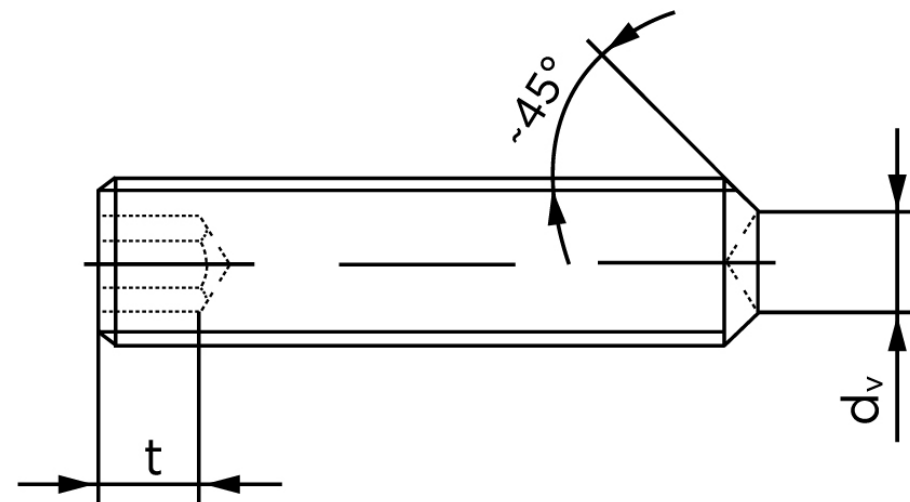

Pinolskrue M/Krater ISO 4029 Ubehandlet S M6x10 (1000 Stk)

SKU: 040292000060010

GTIN: 4051426091246

Norm	ISO 4029
Dimensions	6
s	3
d_v max.	3
t₁	2
t₂	3,5
Bemærkning	t₁ for l over den striplede linje t₂ for l under den striplede linje
Mere info om ISO 4029	ISO 4029

Bemærk disse data er vejledende, og informationerne skal anses som vejledende, Bolte.dk stiller ingen garanti eller kan stilles til ansvar for overstående datatabel. Er du i tvivl så kontakt os på 75154999.

Vil du vide mere om dette produkt
Forespørg pris her