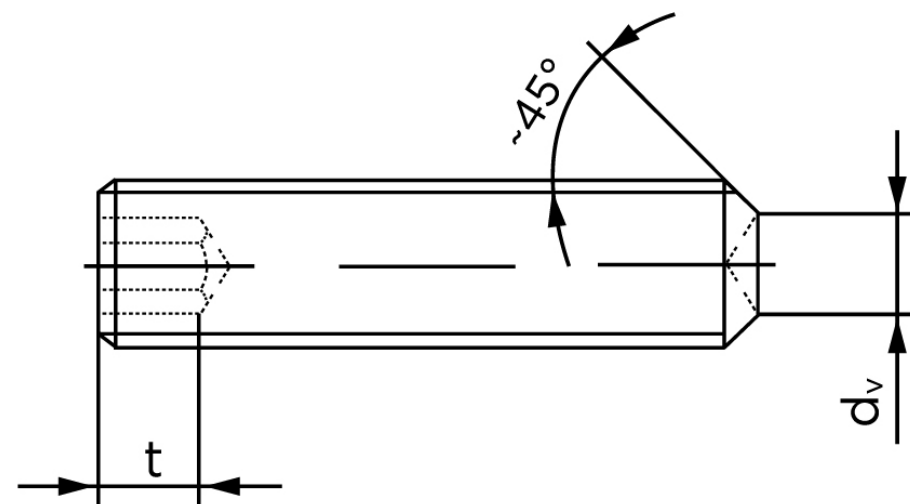

Pinolskrue M/Krater ISO 4029 Elforzinket S M6x10 (200 Stk)

SKU: 040292109060010

GTIN: 4051427136649

Norm	ISO 4029
Dimensions	6
s	3
d_v max.	3
t₁	2
t₂	3,5
Bemærkning	t₁ for l over den striplede linje t₂ for l under den striplede linje
Mere info om ISO 4029	ISO 4029

Bemærk disse data er vejledende, og informationerne skal anses som vejledende, Bolte.dk stiller ingen garanti eller kan stilles til ansvar for overstående datatabel. Er du i tvivl så kontakt os på 75154999.

Vil du vide mere om dette produkt
Forespørg pris her