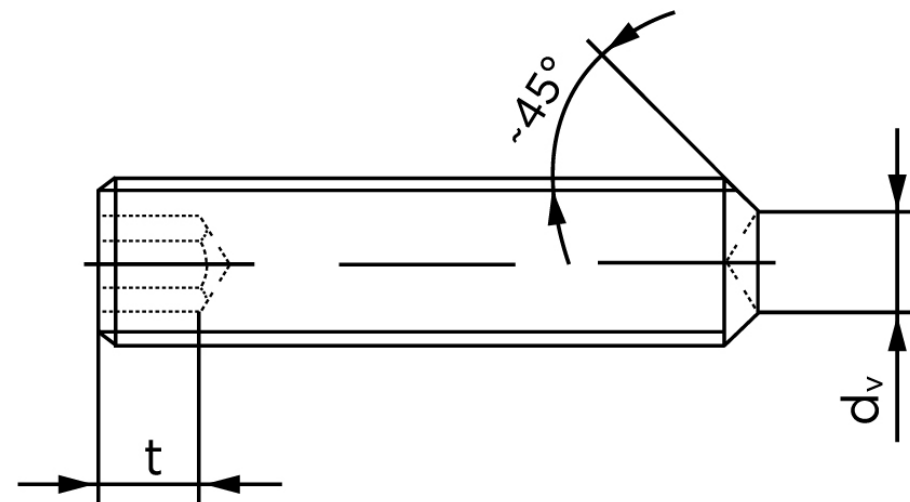

Pinolskrue M/Krater ISO 4029 Rustfri-Syref M6x10 (500 Stk)

SKU: 040299400060010

GTIN: 4051426093899

Norm	ISO 4029
Dimensions	6
s	3
d_v max.	3
t₁	2
t₂	3,5
Bemærkning	t₁ for l over den striplede linje t₂ for l under den striplede linje
Mere info om ISO 4029	ISO 4029

Bemærk disse data er vejledende, og informationerne skal anses som vejledende, Bolte.dk stiller ingen garanti eller kan stilles til ansvar for overstående datatabel. Er du i tvivl så kontakt os på 75154999.

Vil du vide mere om dette produkt
Forespørg pris her