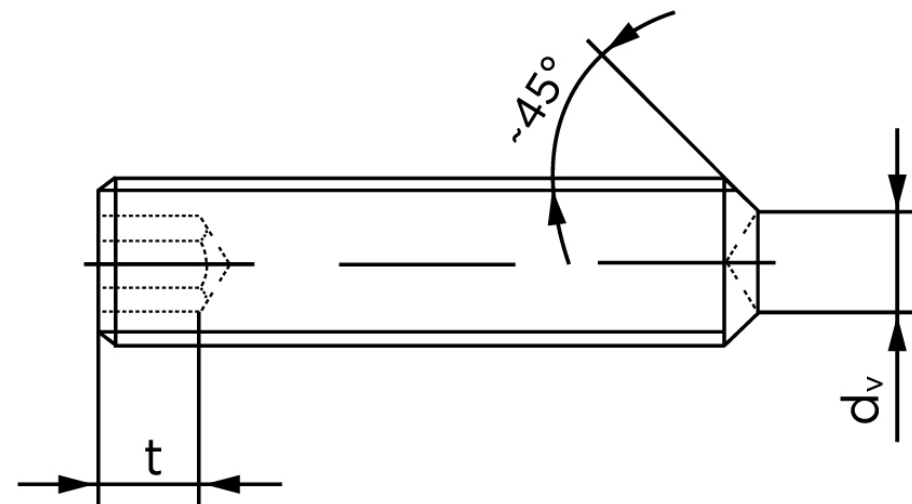

Pinolskrue M/Krater ISO 4029 Ubehandlet S M6x12 (200 Stk)

SKU: 040292009060012

GTIN: 4051426092267

Norm	ISO 4029
Dimensions	6
s	3
d_v max.	3
t₁	2
t₂	3,5
Bemærkning	t₁ for l over den striplede linje t₂ for l under den striplede linje
Mere info om ISO 4029	ISO 4029

Bemærk disse data er vejledende, og informationerne skal anses som vejledende, Bolte.dk stiller ingen garanti eller kan stilles til ansvar for overstående datatabel. Er du i tvivl så kontakt os på 75154999.

Vil du vide mere om dette produkt
Forespørg pris her