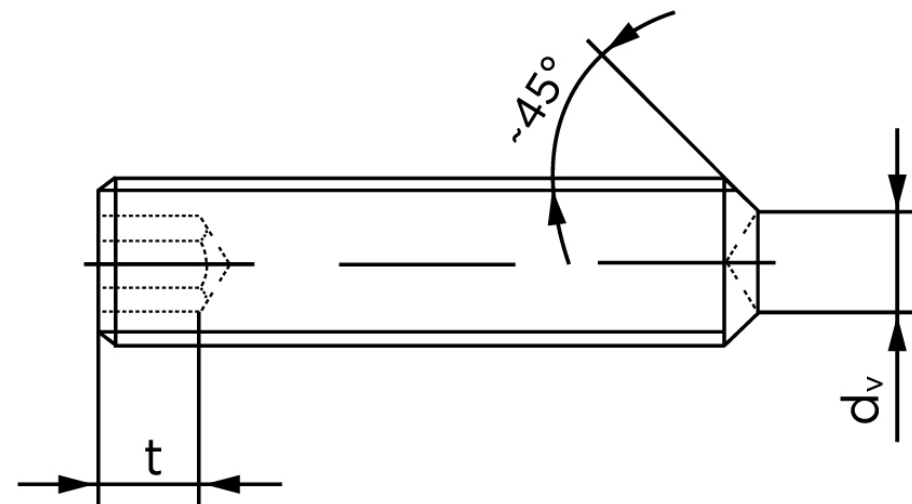

Pinolskrue M/Krater ISO 4029 Ubehandlet S Med Fingevind M6x0,75x12 (1000 Stk)

SKU: 040292050061012

GTIN: 4051426605955

Norm	ISO 4029
Dimensions	6
s	3
d_v max.	3
t₁	2
t₂	3,5
Bemærkning	t₁ for l over den striplede linje t₂ for l under den striplede linje
Mere info om ISO 4029	ISO 4029

Bemærk disse data er vejledende, og informationerne skal anses som vejledende, Bolte.dk stiller ingen garanti eller kan stilles til ansvar for overstående datatabel. Er du i tvivl så kontakt os på 75154999.

Vil du vide mere om dette produkt
Forespørg pris her