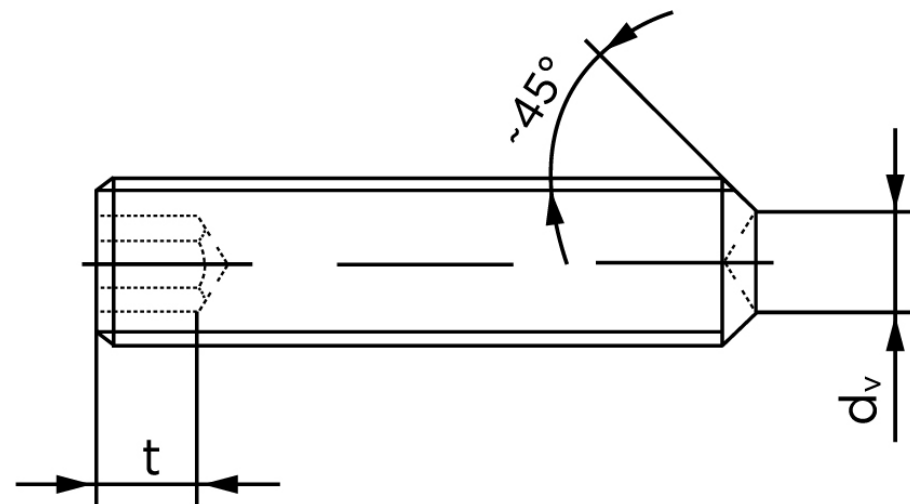

Pinolskrue M/Krater ISO 4029 Ubehandlet S M6x16 (200 Stk)

SKU: 040292009060016

GTIN: 4051426092274

Norm	ISO 4029
Dimensions	6
s	3
d_v max.	3
t₁	2
t₂	3,5
Bemærkning	t₁ for l over den striplede linje t₂ for l under den striplede linje
Mere info om ISO 4029	ISO 4029

Bemærk disse data er vejledende, og informationerne skal anses som vejledende, Bolte.dk stiller ingen garanti eller kan stilles til ansvar for overstående datatabel. Er du i tvivl så kontakt os på 75154999.

Vil du vide mere om dette produkt
Forespørg pris her