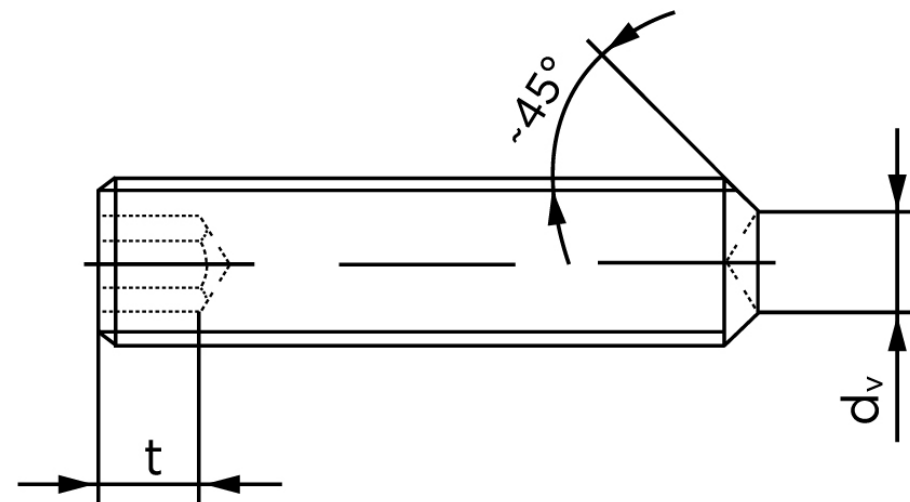

Pinolskrue M/Krater ISO 4029 Rustfri A1/A2 Stk)

SKU: 040299109060020

GTIN: 4051427136830

Norm	ISO 4029
Dimensions	6
s	3
d_v max.	3
t₁	2
t₂	3,5
Bemærkning	t₁ for l over den striplede linje t₂ for l under den striplede linje
Mere info om ISO 4029	ISO 4029

Bemærk disse data er vejledende, og informationerne skal anses som vejledende, Bolte.dk stiller ingen garanti eller kan stilles til ansvar for overstående datatabel. Er du i tvivl så kontakt os på 75154999.

Vil du vide mere om dette produkt
Forespørg pris her