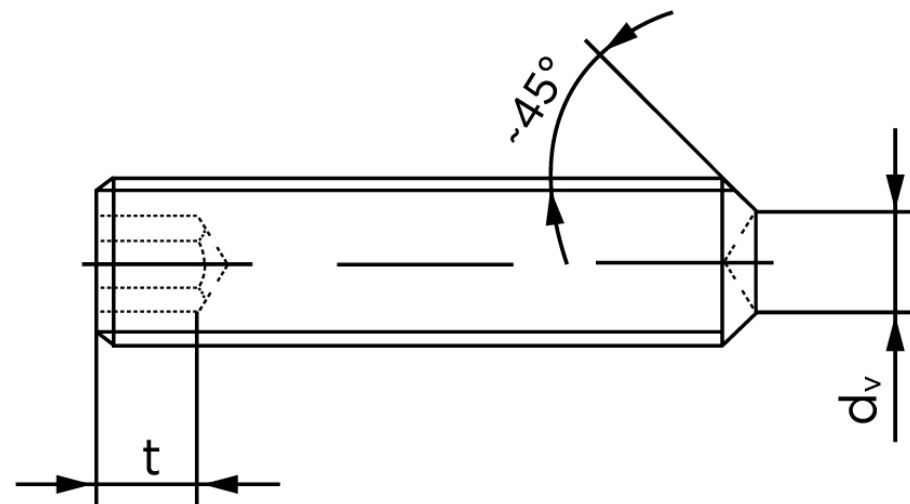

Pinolskrue M/Krater ISO 4029 Rustfri A1/A2 Stk)

SKU: 040299109060025

GTIN: 4051427136847

Norm	ISO 4029
Dimensions	6
s	3
d_v max.	3
t₁	2
t₂	3,5
Bemærkning	t₁ for l over den striplede linje t₂ for l under den striplede linje
Mere info om ISO 4029	ISO 4029

Bemærk disse data er vejledende, og informationerne skal anses som vejledende, Bolte.dk stiller ingen garanti eller kan stilles til ansvar for overstående datatabel. Er du i tvivl så kontakt os på 75154999.

Vil du vide mere om dette produkt
Forespørg pris her