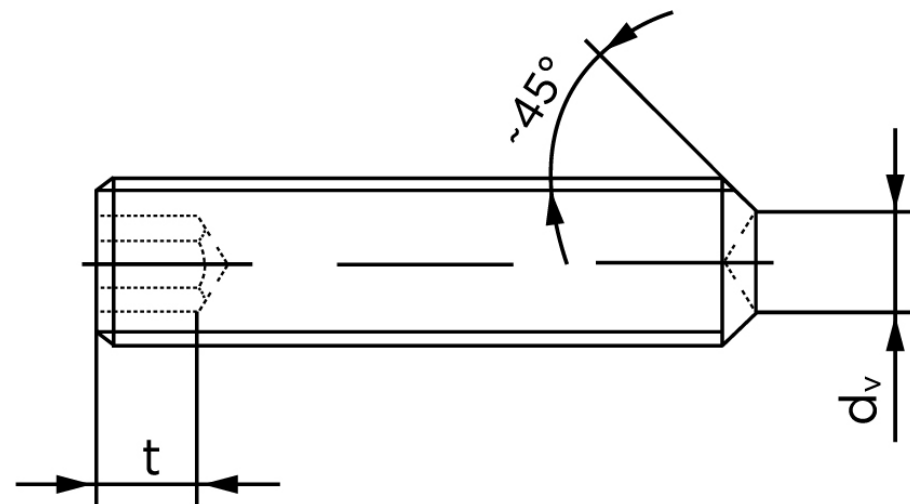

Pinolskrue M/Krater ISO 4029 Ubehandlet S M6x35 (200 Stk)

SKU: 040292000060035

GTIN: 4051426091314

Norm	ISO 4029
Dimensions	6
s	3
d_v max.	3
t₁	2
t₂	3,5
Bemærkning	t₁ for l over den striplede linje t₂ for l under den striplede linje
Mere info om ISO 4029	ISO 4029

Bemærk disse data er vejledende, og informationerne skal anses som vejledende, Bolte.dk stiller ingen garanti eller kan stilles til ansvar for overstående datatabel. Er du i tvivl så kontakt os på 75154999.

Vil du vide mere om dette produkt
Forespørg pris her