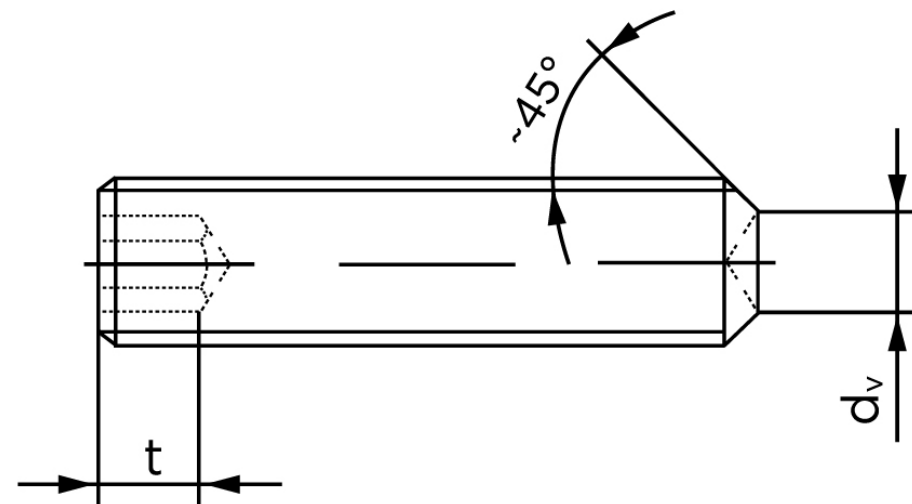

Pinolskrue M/Krater ISO 4029 Rustfri A1/A2 (200 Stk)

SKU: 040299100060035

GTIN: 4051426093202

Norm	ISO 4029
Dimensions	6
s	3
d_v max.	3
t₁	2
t₂	3,5
Bemærkning	t₁ for l over den striplede linje t₂ for l under den striplede linje
Mere info om ISO 4029	ISO 4029

Bemærk disse data er vejledende, og informationerne skal anses som vejledende, Bolte.dk stiller ingen garanti eller kan stilles til ansvar for overstående datatabel. Er du i tvivl så kontakt os på 75154999.

Vil du vide mere om dette produkt
Forespørg pris her