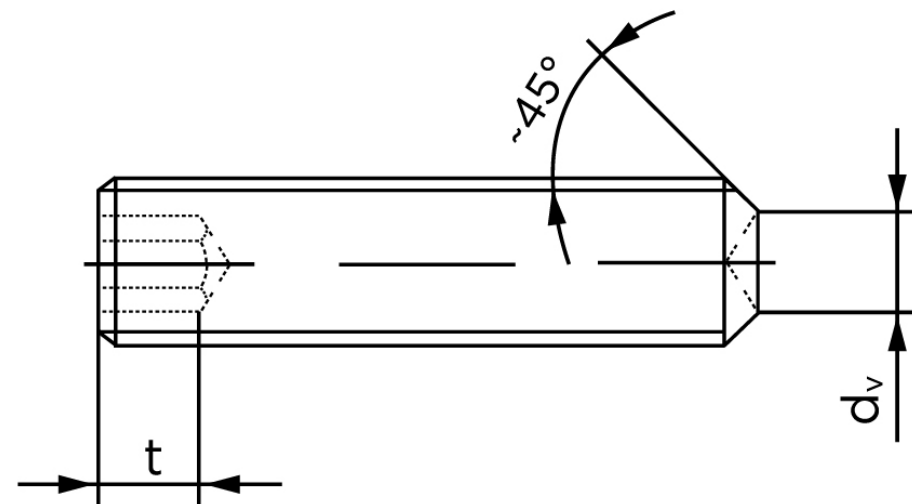

Pinolskrue M/Krater ISO 4029 Elforzinket S M6x40 (100 Stk)

SKU: 040292109060040

GTIN: 4051427136694

Norm	ISO 4029
Dimensions	6
s	3
d_v max.	3
t₁	2
t₂	3,5
Bemærkning	t₁ for l over den striplede linje t₂ for l under den striplede linje
Mere info om ISO 4029	ISO 4029

Bemærk disse data er vejledende, og informationerne skal anses som vejledende, Bolte.dk stiller ingen garanti eller kan stilles til ansvar for overstående datatabel. Er du i tvivl så kontakt os på 75154999.

Vil du vide mere om dette produkt
Forespørg pris her