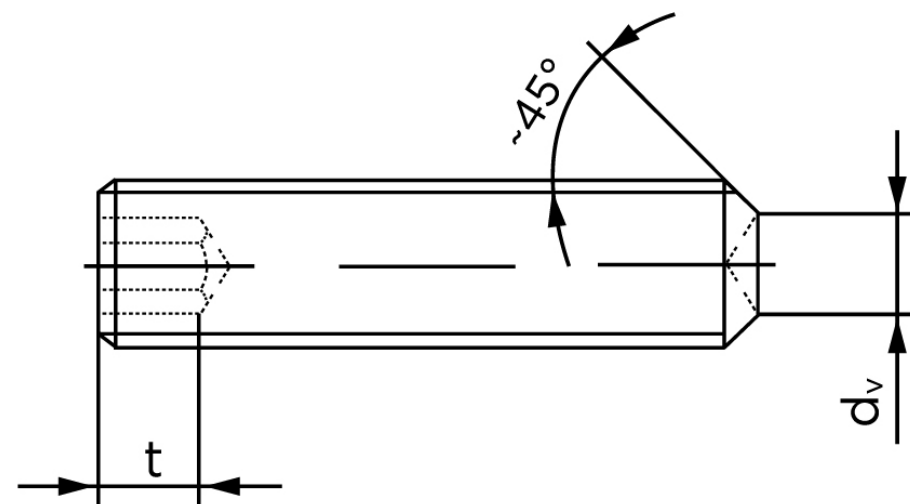

Pinolskrue M/Krater ISO 4029 Rustfri-Syref M6x40 (200 Stk)

SKU: 040299400060040

GTIN: 4051426093967

Norm	ISO 4029
Dimensions	6
s	3
d_v max.	3
t₁	2
t₂	3,5
Bemærkning	t₁ for l over den striplede linje t₂ for l under den striplede linje
Mere info om ISO 4029	ISO 4029

Bemærk disse data er vejledende, og informationerne skal anses som vejledende, Bolte.dk stiller ingen garanti eller kan stilles til ansvar for overstående datatabel. Er du i tvivl så kontakt os på 75154999.

Vil du vide mere om dette produkt
Forespørg pris her