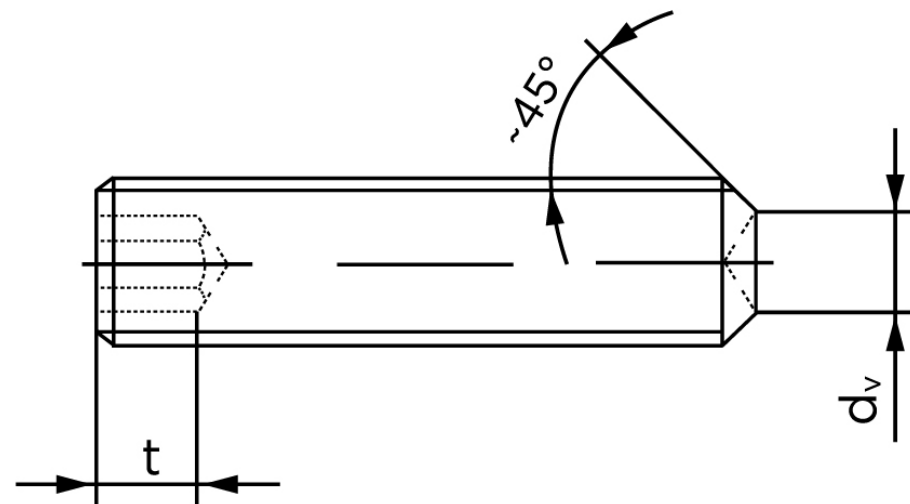

Pinolskrue M/Krater ISO 4029 Ubehandlet S M6x45 (200 Stk)

SKU: 040292000060045

GTIN: 4051426091338

Norm	ISO 4029
Dimensions	6
s	3
d_v max.	3
t₁	2
t₂	3,5
Bemærkning	t₁ for l over den striplede linje t₂ for l under den striplede linje
Mere info om ISO 4029	ISO 4029

Bemærk disse data er vejledende, og informationerne skal anses som vejledende, Bolte.dk stiller ingen garanti eller kan stilles til ansvar for overstående datatabel. Er du i tvivl så kontakt os på 75154999.

Vil du vide mere om dette produkt
Forespørg pris her