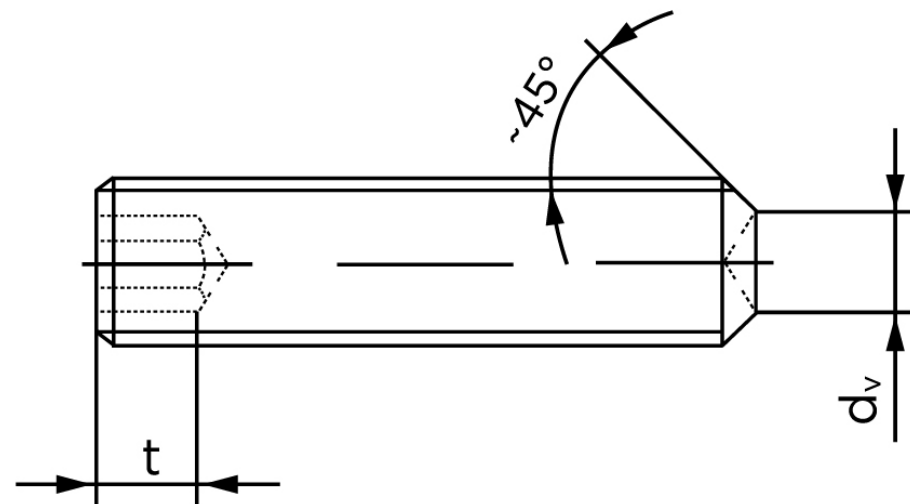

Pinolskrue M/Krater ISO 4029 Ubehandlet S M6x5 (200 Stk)

SKU: 040292009060005

GTIN: 4051427136540

Norm	ISO 4029
Dimensions	6
s	3
d_v max.	3
t₁	2
t₂	3,5
Bemærkning	t₁ for l over den striplede linje t₂ for l under den striplede linje
Mere info om ISO 4029	ISO 4029

Bemærk disse data er vejledende, og informationerne skal anses som vejledende, Bolte.dk stiller ingen garanti eller kan stilles til ansvar for overstående datatabel. Er du i tvivl så kontakt os på 75154999.

Vil du vide mere om dette produkt
Forespørg pris her