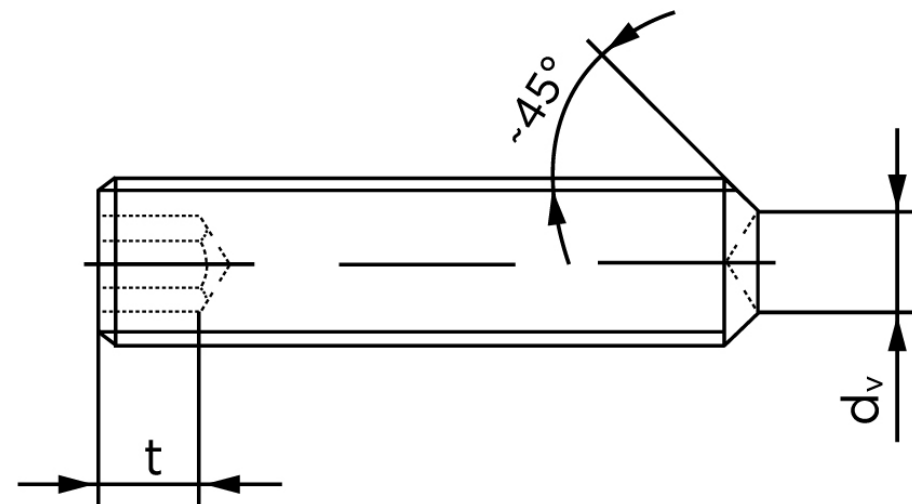

Pinolskrue M/Krater ISO 4029 Elforzinket S M6x50 (200 Stk)

SKU: 040292100060050

GTIN: 4051426606709

Norm	ISO 4029
Dimensions	6
s	3
d_v max.	3
t₁	2
t₂	3,5
Bemærkning	t₁ for l over den striplede linje t₂ for l under den striplede linje
Mere info om ISO 4029	ISO 4029

Bemærk disse data er vejledende, og informationerne skal anses som vejledende, Bolte.dk stiller ingen garanti eller kan stilles til ansvar for overstående datatabel. Er du i tvivl så kontakt os på 75154999.

Vil du vide mere om dette produkt
Forespørg pris her