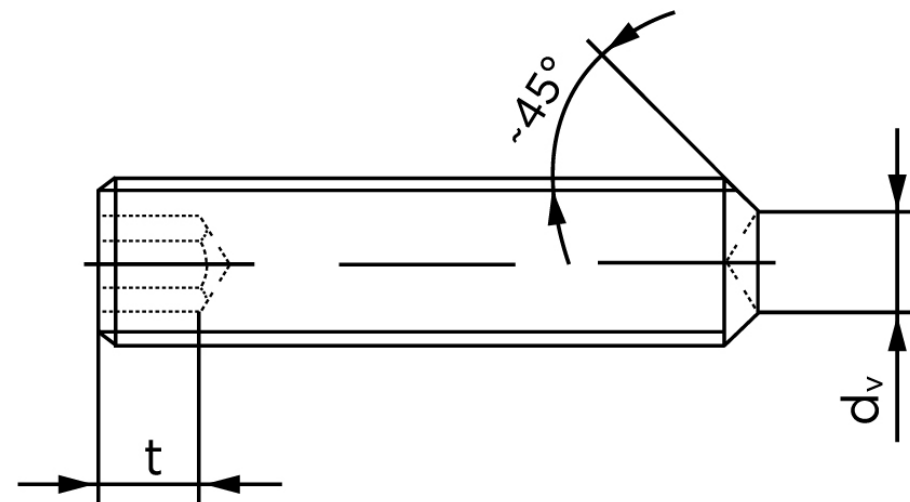

Pinolskrue M/Krater ISO 4029 Rustfri A1/A2 Stk)

SKU: 040299109060050

GTIN: 4051427136892

Norm	ISO 4029
Dimensions	6
s	3
d_v max.	3
t₁	2
t₂	3,5
Bemærkning	t₁ for l over den striplede linje t₂ for l under den striplede linje
Mere info om ISO 4029	ISO 4029

Bemærk disse data er vejledende, og informationerne skal anses som vejledende, Bolte.dk stiller ingen garanti eller kan stilles til ansvar for overstående datatabel. Er du i tvivl så kontakt os på 75154999.

Vil du vide mere om dette produkt
Forespørg pris her