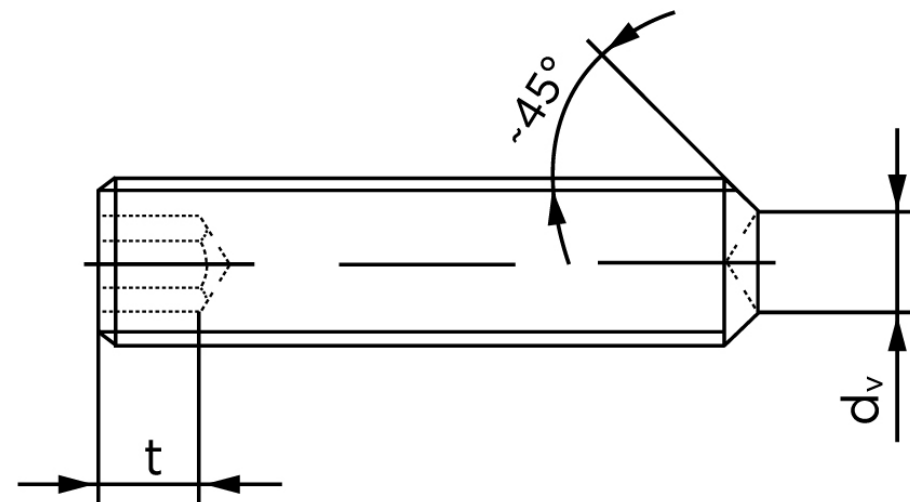

Pinolskrue M/Krater ISO 4029 Elforzinket S M6x8 (1000 Stk)

SKU: 040292100060008

GTIN: 4051426092403

Norm	ISO 4029
Dimensions	6
s	3
d_v max.	3
t₁	2
t₂	3,5
Bemærkning	t₁ for l over den striplede linje t₂ for l under den striplede linje
Mere info om ISO 4029	ISO 4029

Bemærk disse data er vejledende, og informationerne skal anses som vejledende, Bolte.dk stiller ingen garanti eller kan stilles til ansvar for overstående datatabel. Er du i tvivl så kontakt os på 75154999.

Vil du vide mere om dette produkt
Forespørg pris her