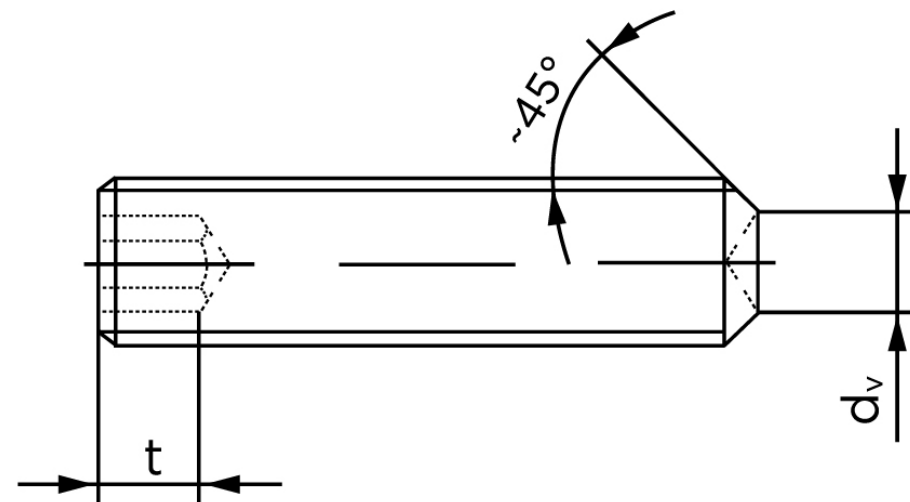

Pinolskrue M/Krater ISO 4029 Ubehandlet S M8x10 (500 Stk)

SKU: 040292000080010

GTIN: 4051426091376

Norm	ISO 4029
Dimensions	8
s	4
d_v max.	5
t₁	3
t₂	5
Bemærkning	t₁ for l over den striplede linje t₂ for l under den striplede linje
Mere info om ISO 4029	ISO 4029

Bemærk disse data er vejledende, og informationerne skal anses som vejledende, Bolte.dk stiller ingen garanti eller kan stilles til ansvar for overstående datatabel. Er du i tvivl så kontakt os på 75154999.

Vil du vide mere om dette produkt
Forespørg pris her