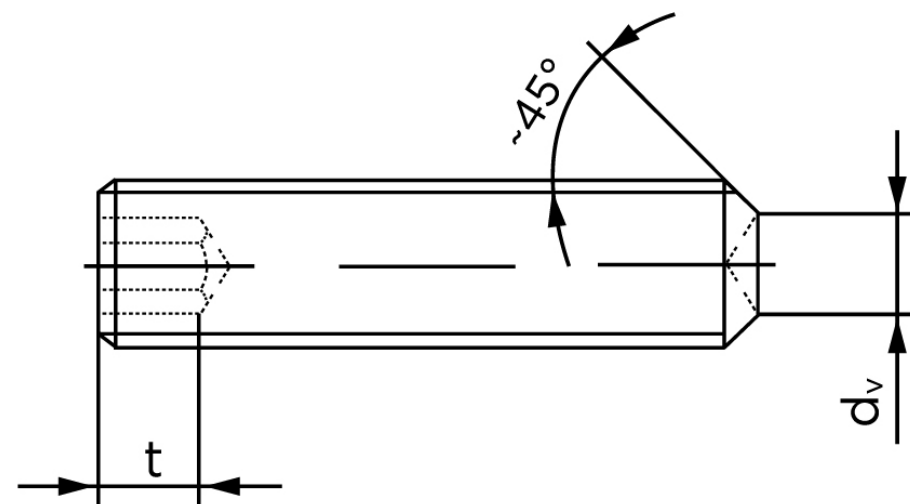

Pinolskrue M/Krater ISO 4029 Elforzinket S M8x10 (200 Stk)

SKU: 040292109080010

GTIN: 4051427137103

Norm	ISO 4029
Dimensions	8
s	4
d_v max.	5
t₁	3
t₂	5
Bemærkning	t₁ for l over den striplede linje t₂ for l under den striplede linje
Mere info om ISO 4029	ISO 4029

Bemærk disse data er vejledende, og informationerne skal anses som vejledende, Bolte.dk stiller ingen garanti eller kan stilles til ansvar for overstående datatabel. Er du i tvivl så kontakt os på 75154999.

Vil du vide mere om dette produkt
Forespørg pris her