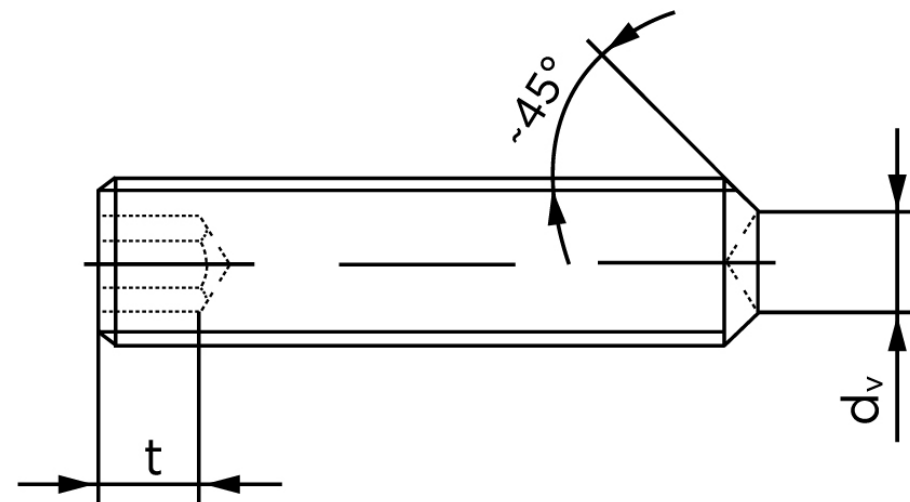

Pinolskrue M/Krater ISO 4029 Elforzinket S M8x12 (200 Stk)

SKU: 040292109080012

GTIN: 4051427137110

Norm	ISO 4029
Dimensions	8
s	4
d_v max.	5
t₁	3
t₂	5
Bemærkning	t₁ for l over den striplede linje t₂ for l under den striplede linje
Mere info om ISO 4029	ISO 4029

Bemærk disse data er vejledende, og informationerne skal anses som vejledende, Bolte.dk stiller ingen garanti eller kan stilles til ansvar for overstående datatabel. Er du i tvivl så kontakt os på 75154999.

Vil du vide mere om dette produkt
Forespørg pris her