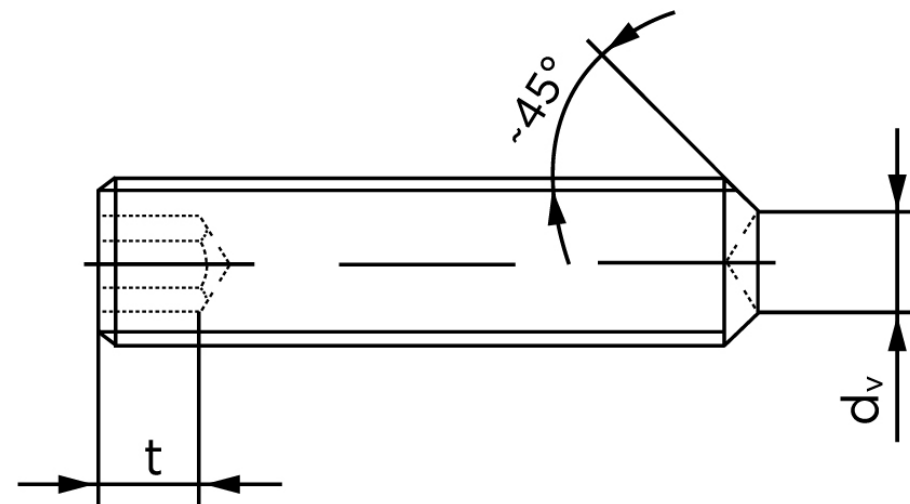

Pinolskrue M/Krater ISO 4029 Rustfri A1/A2 (200 Stk)

SKU: 040299100080012

GTIN: 4051426093271

Norm	ISO 4029
Dimensions	8
s	4
d_v max.	5
t₁	3
t₂	5
Bemærkning	t₁ for l over den striplede linje t₂ for l under den striplede linje
Mere info om ISO 4029	ISO 4029

Bemærk disse data er vejledende, og informationerne skal anses som vejledende, Bolte.dk stiller ingen garanti eller kan stilles til ansvar for overstående datatabel. Er du i tvivl så kontakt os på 75154999.

Vil du vide mere om dette produkt
Forespørg pris her