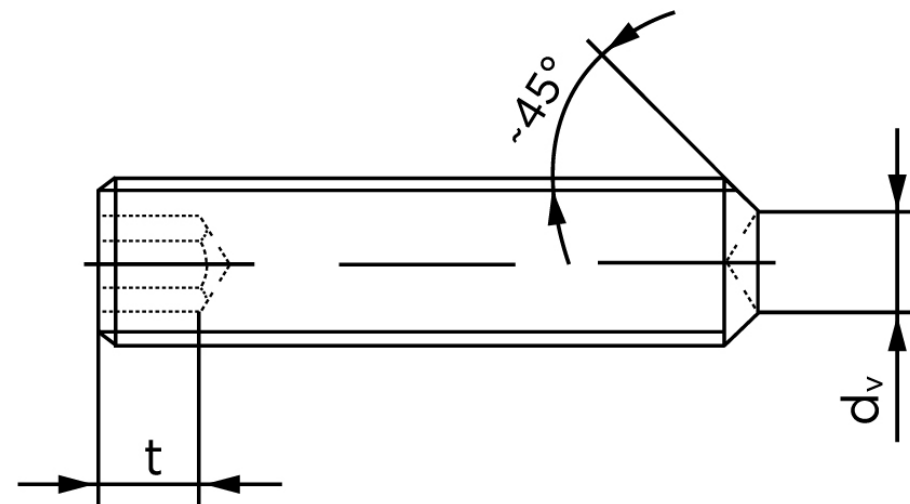

Pinolskrue M/Krater ISO 4029 Rustfri A1/A2 (200 Stk)

SKU: 040299100080020

GTIN: 4051426093295

Norm	ISO 4029
Dimensions	8
s	4
d_v max.	5
t₁	3
t₂	5
Bemærkning	t₁ for l over den striplede linje t₂ for l under den striplede linje
Mere info om ISO 4029	ISO 4029

Bemærk disse data er vejledende, og informationerne skal anses som vejledende, Bolte.dk stiller ingen garanti eller kan stilles til ansvar for overstående datatabel. Er du i tvivl så kontakt os på 75154999.

Vil du vide mere om dette produkt
Forespørg pris her