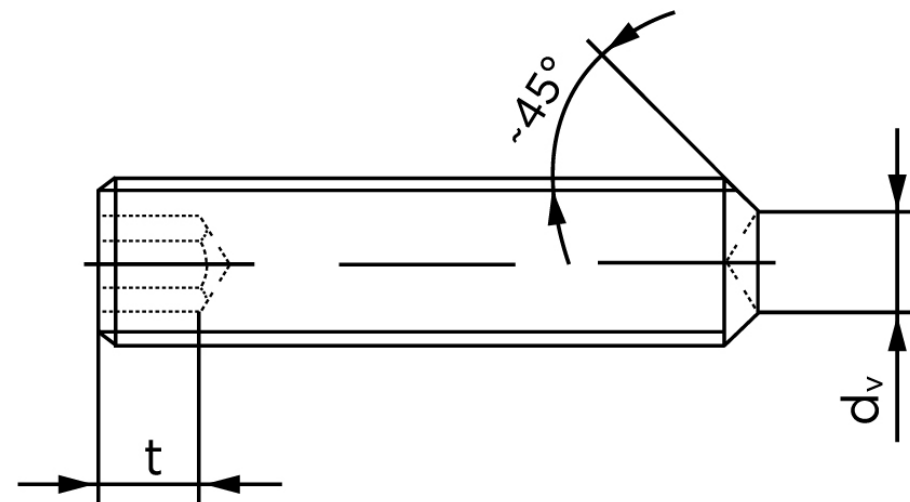

Pinolskrue M/Krater ISO 4029 Rustfri-Syref M8x20 (25 Stk)

SKU: 040299409080020

GTIN: 4051427137431

Norm	ISO 4029
Dimensions	8
s	4
d_v max.	5
t₁	3
t₂	5
Bemærkning	t₁ for l over den striplede linje t₂ for l under den striplede linje
Mere info om ISO 4029	ISO 4029

Bemærk disse data er vejledende, og informationerne skal anses som vejledende, Bolte.dk stiller ingen garanti eller kan stilles til ansvar for overstående datatabel. Er du i tvivl så kontakt os på 75154999.

Vil du vide mere om dette produkt
Forespørg pris her