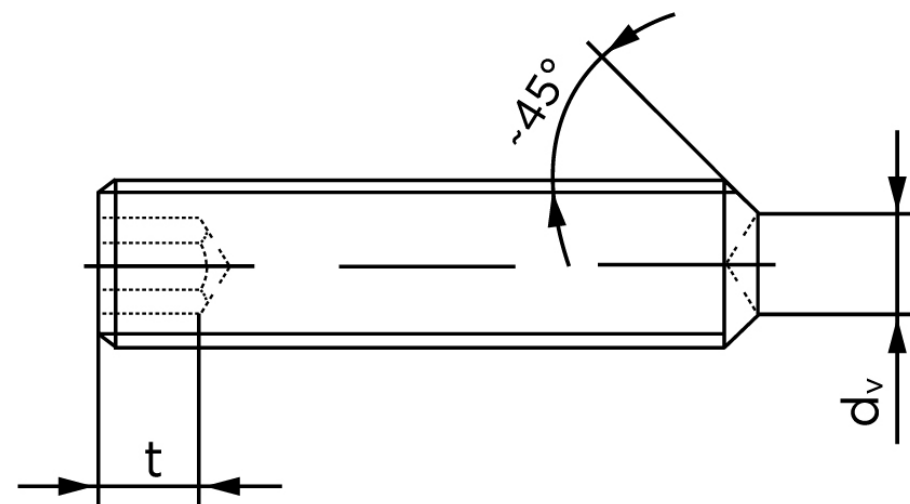

Pinolskrue M/Krater ISO 4029 Rustfri A1/A2 Stk)

SKU: 040299109080030

GTIN: 4051427137325

Norm	ISO 4029
Dimensions	8
s	4
d_v max.	5
t₁	3
t₂	5
Bemærkning	t₁ for l over den striplede linje t₂ for l under den striplede linje
Mere info om ISO 4029	ISO 4029

Bemærk disse data er vejledende, og informationerne skal anses som vejledende, Bolte.dk stiller ingen garanti eller kan stilles til ansvar for overstående datatabel. Er du i tvivl så kontakt os på 75154999.

Vil du vide mere om dette produkt
Forespørg pris her